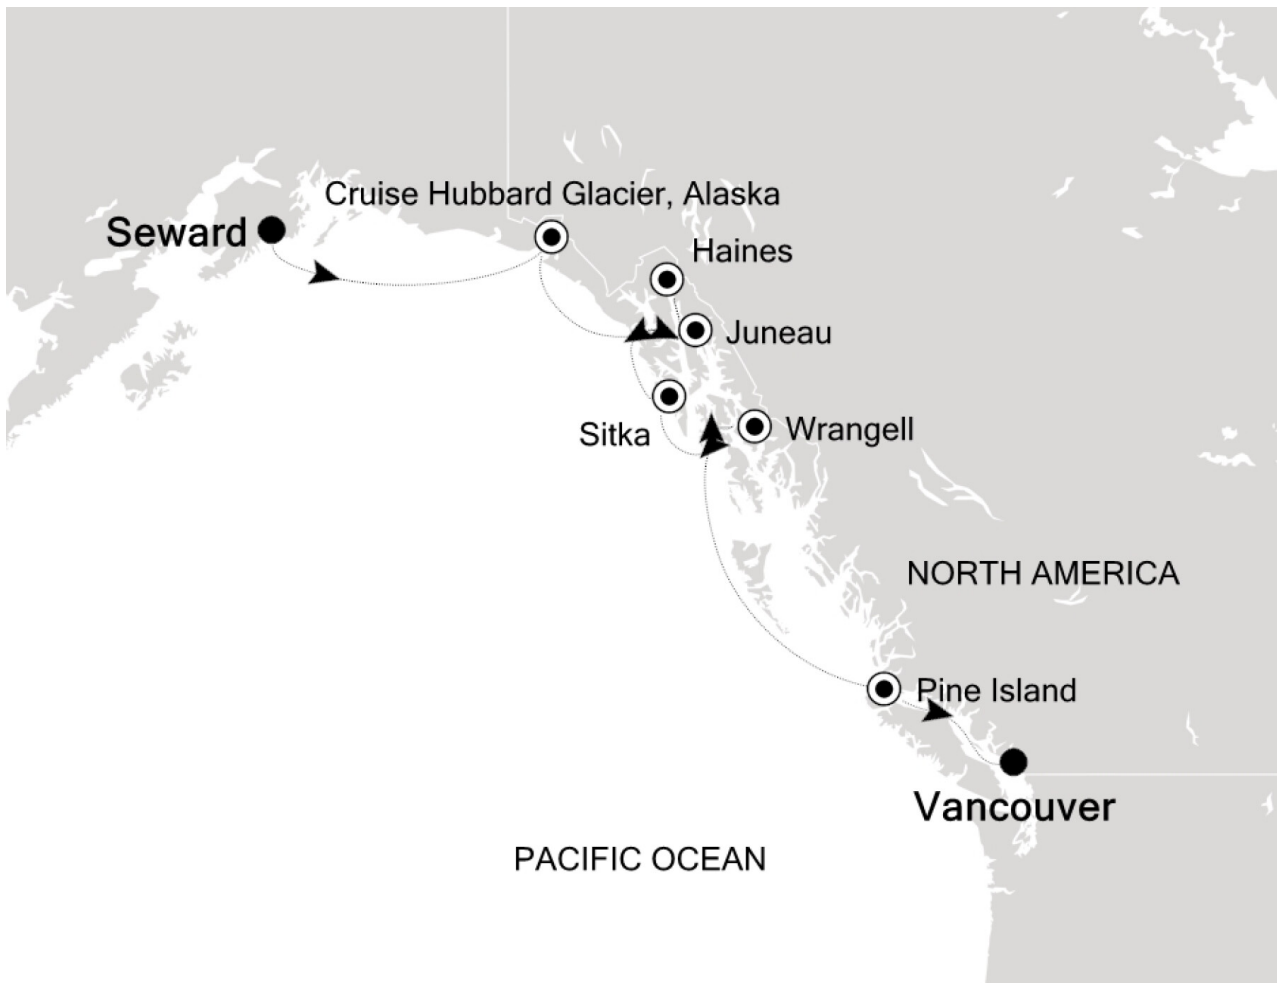

IHRE REISE

Durch Alaskas Wildnis südgehend

<p>Reisetermin</p> <p>04.06.2026 - 11.06.2026</p>	<p>Reisedauer</p> <p>8 Tage</p>	<p>Reederei / Schiff</p> <p>Silver Whisper / Silversea</p>
--	--	---

Vista

Doppelbelegung

Owner's Suite

Doppelbelegung

€ 18.900

pro Person

Einzelbelegung

€ 37.800

pro Person

04.06.2026 Seward (Anchorage, Alaska)

05.06.2026 Cruise Hubbard Glacier, Alaska

06.06.2026 Juneau (Alaska)

07.06.2026 Haines (Alaska)

08.06.2026 Sitka (Alaska)

09.06.2026 Wrangell, Alaska

10.06.2026 Cruise Inside Passage

11.06.2026 Vancouver

Im Preis inbegriffen