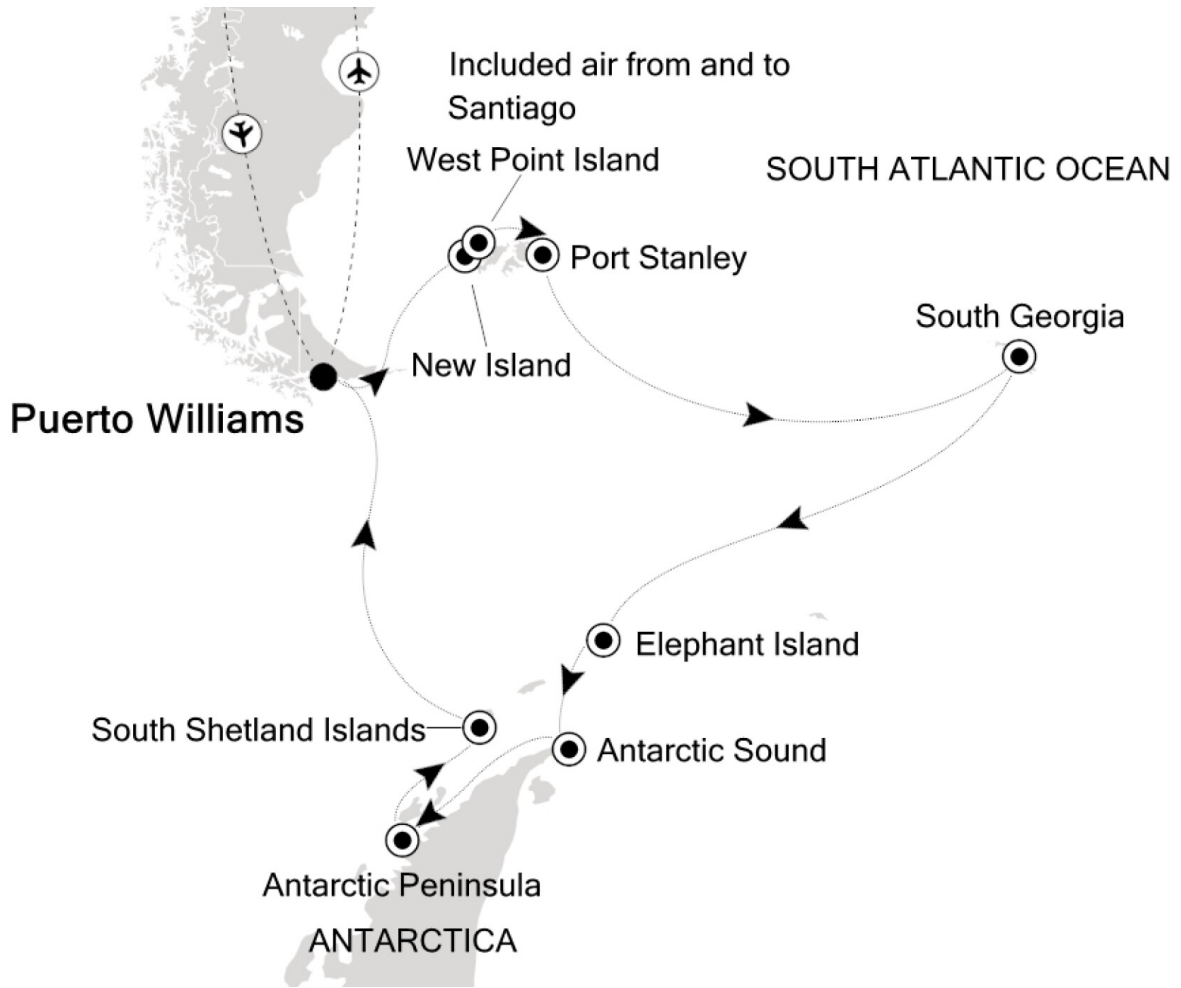

IHRE REISE

*Antarktis mit Falklandinseln und
Südgeorgien*

Reisetermin
15.02.2026 - 05.03.2026

Reisedauer
19 Tage

Reederei / Schiff
Silver Endeavour / Silversea

Superior Veranda

Doppelbelegung

€ 30.600
 pro Person

Einzelbelegung

Nicht verfügbar

15.02.2026	Puerto Williams
16.02.2026	Day at sea
17.02.2026	West Point Island
18.02.2026	Port Stanley
19.02.2026	Day at sea
20.02.2026	Day at sea
21.02.2026	South Georgia

22.02.2026	South Georgia
23.02.2026	South Georgia
24.02.2026	Day at sea
25.02.2026	Day at sea
26.02.2026	Elephant Island
27.02.2026	Antarctic Sound
28.02.2026	Antarctic Peninsula
01.03.2026	Antarctic Peninsula
02.03.2026	South Shetland Islands
03.03.2026	Drake Passage
04.03.2026	Puerto Williams
05.03.2026	Puerto Williams