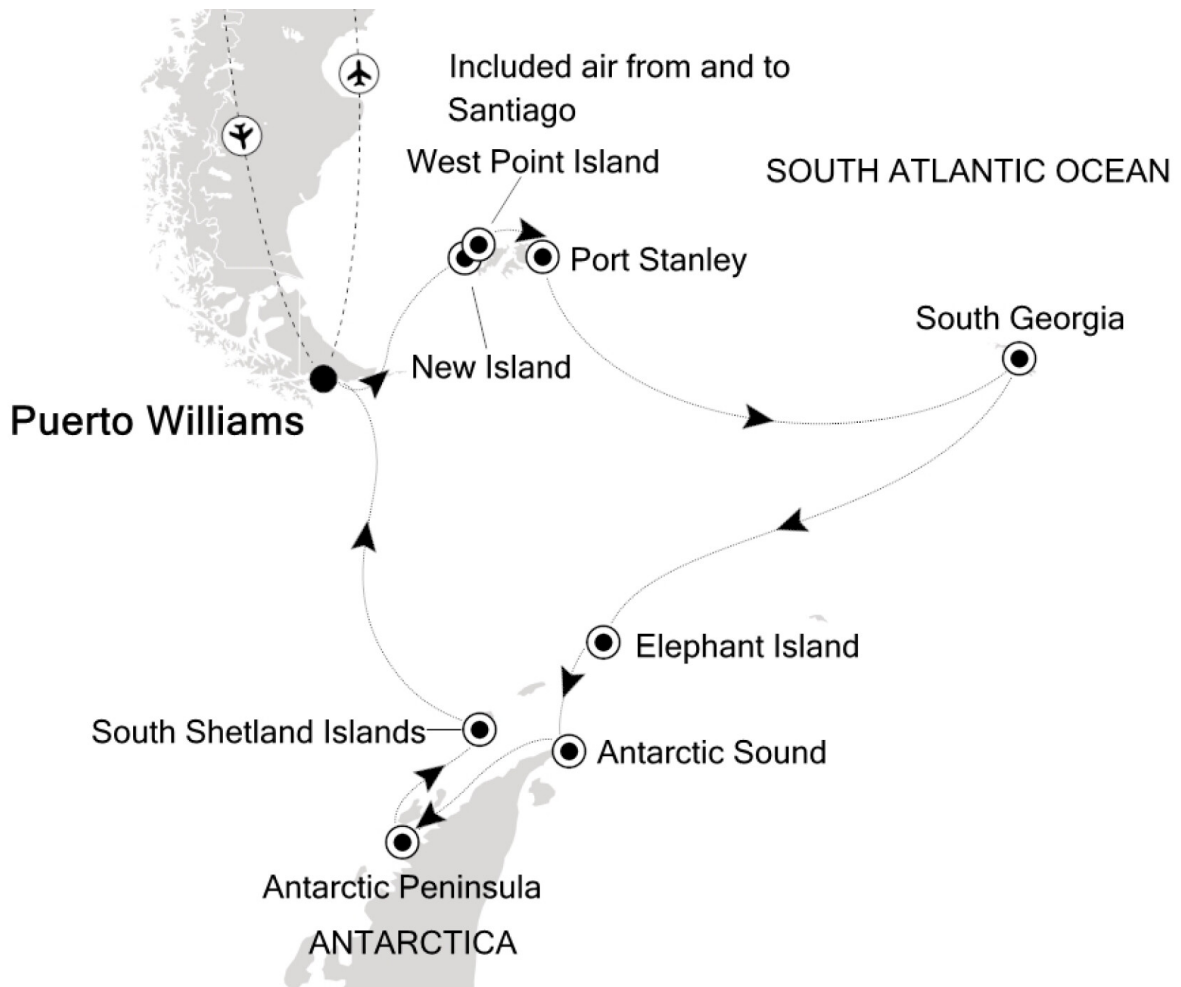

IHRE REISE

*Antarktis mit Falklandinseln und
Südgeorgien*

Reisetermin
15.02.2026 - 05.03.2026

Reisedauer
19 Tage

Reederei / Schiff
Silver Endeavour / Silversea

Deluxe Veranda

Doppelbelegung

€ 33.400
 pro Person

15.02.2026	Puerto Williams
16.02.2026	Day at sea
17.02.2026	West Point Island
18.02.2026	Port Stanley
19.02.2026	Day at sea
20.02.2026	Day at sea
21.02.2026	South Georgia

22.02.2026 South Georgia

23.02.2026 South Georgia

24.02.2026 Day at sea

25.02.2026 Day at sea

26.02.2026 Elephant Island

27.02.2026 Antarctic Sound

28.02.2026 Antarctic Peninsula

01.03.2026 Antarctic Peninsula

02.03.2026 South Shetland Islands

03.03.2026 Drake Passage