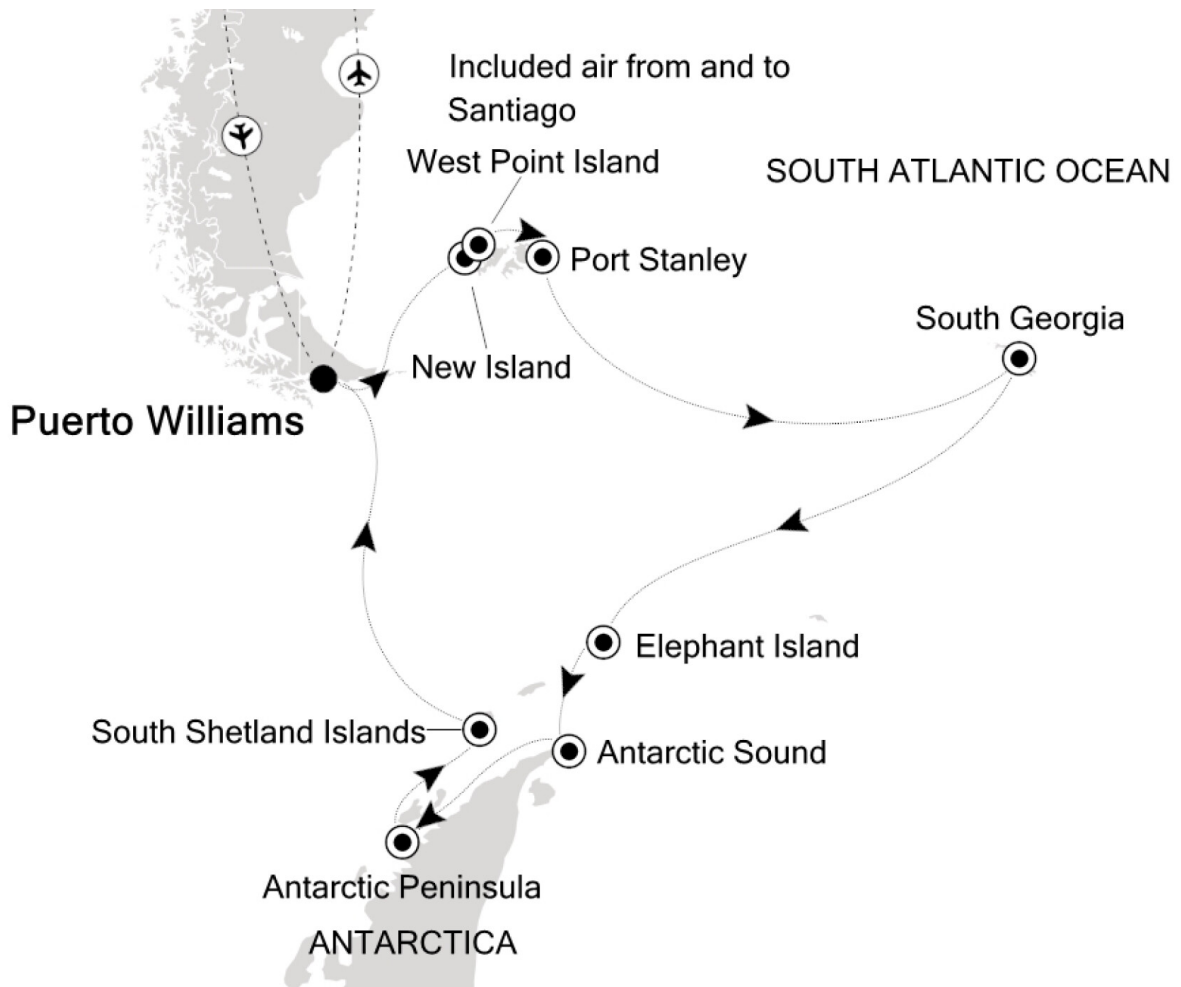

IHRE REISE

*Antarktis mit Falklandinseln und
Südgeorgien*

Reisetermin
06.01.2026 - 24.01.2026

Reisedauer
19 Tage

Reederei / Schiff
Silver Endeavour / Silversea

Premium Veranda

Doppelbelegung

€ 35.900
 pro Person

Einzelbelegung

Nicht verfügbar

06.01.2026	Puerto Williams
07.01.2026	Day at sea
08.01.2026	West Point Island
09.01.2026	Port Stanley
10.01.2026	Day at sea
11.01.2026	Day at sea
12.01.2026	South Georgia

13.01.2026 South Georgia

14.01.2026 South Georgia

15.01.2026 Day at sea

16.01.2026 Day at sea

17.01.2026 Elephant Island

18.01.2026 Antarctic Sound

19.01.2026 Antarctic Peninsula

20.01.2026 Antarctic Peninsula

21.01.2026 South Shetland Islands

22.01.2026 Drake Passage

23.01.2026 Puerto Williams

24.01.2026 Puerto Williams

Im Preis inbegriffen

- internationale Flüge
- Transfers
- 1 Hotelübernachtung vor der Kreuzfahrt und 1 Tageshotel nach der Kreuzfahrt, falls erforderlich
- Inlandsflüge wenn notwendig
- Geführte Zodiac-, Land- und Seetouren sowie Aktivitäten unter der Leitung des Expeditions-Teams
- Parka
- Fachkundige Lektoren und/oder Kreuzfahrtberater
- Geräumige Suiten
- Persönlicher Butler-Service für alle Suiten
- Unbegrenzt kostenloses WiFi
- Individueller Service – nahezu ein Crewmitglied pro Gast
- Auswahl an Restaurants, abwechslungsreiche Küche, freie Platzwahl
- Getränke in der Suite und auf dem gesamten Schiff – Champagner, auserlesene Weine und hochwertige Spirituosen
- Essen in der Suite und 24-Stunden Zimmerservice
- Gehobene Unterhaltung an Bord
- Sämtliche Trinkgelder an Bord