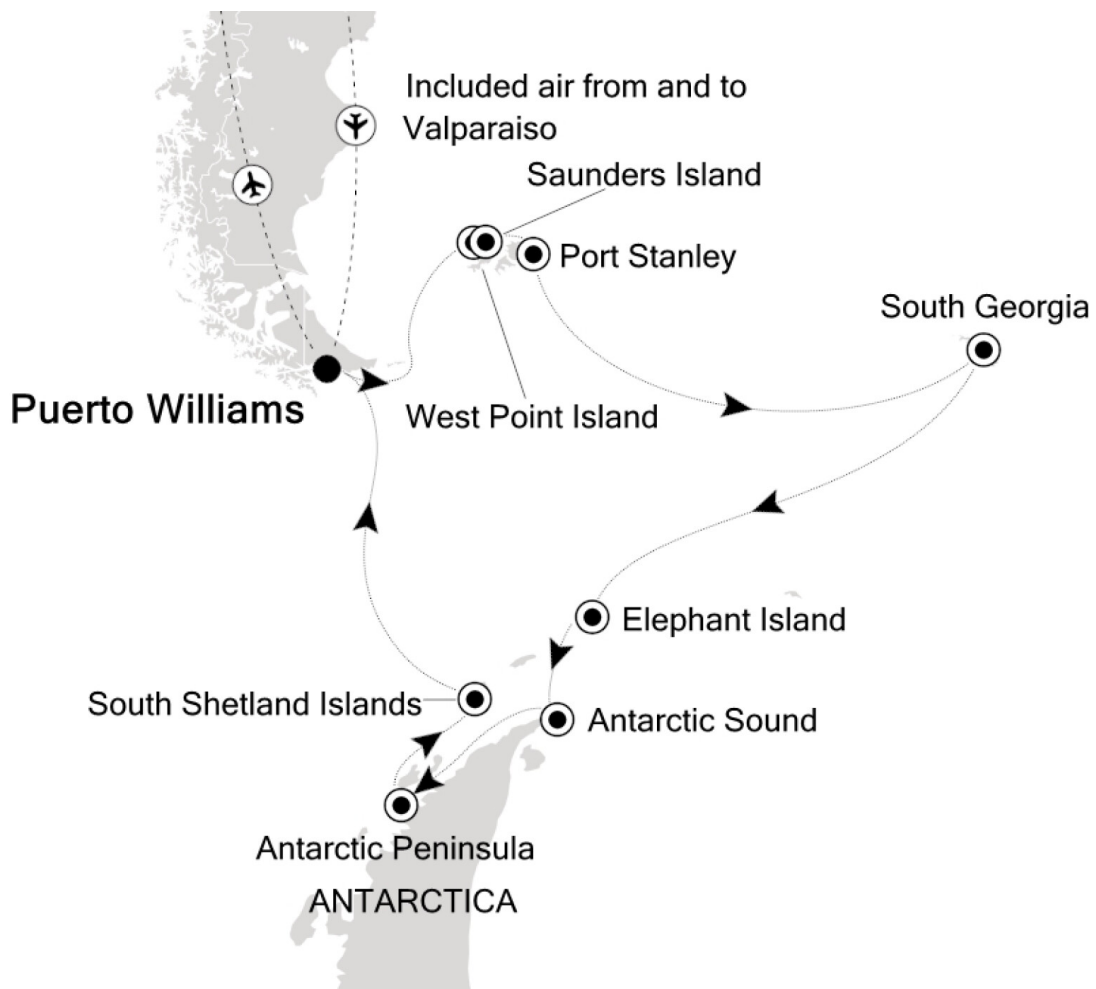

Owner's Suite		
	<i>Doppelbelegung</i> €74.600 pro Person	<i>Einzelbelegung</i> €149.200 pro Person

21.12.2026	Puerto Williams
22.12.2026	Day at sea
23.12.2026	Saunders Island